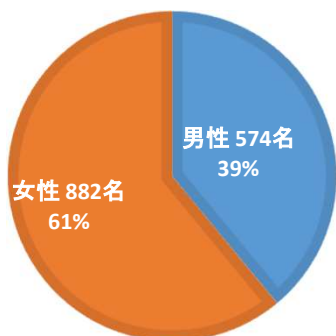

宮城教育大学における男女構成比(令和4年5月1日現在)※常勤職員

【学生】

教育学部学生(1,456名)

■ 男性 574名 ■ 女性 882名

教育学研究科学生(93名)

■ 男性 50名 ■ 女性 43名

【職員】

大学教員(91名)