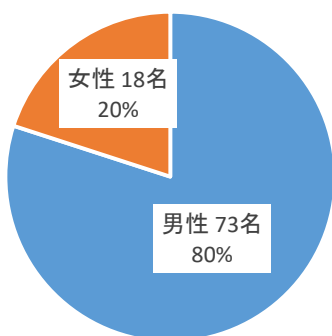

宮城教育大学における男女構成比(令和4年5月1日現在)※常勤職員

【学生】

教育学部学生(1,456名)

■ 男性 574名 ■ 女性 882名

教育学研究科学生(93名)

■ 男性 50名 ■ 女性 43名

【職員】

大学教員(91名)