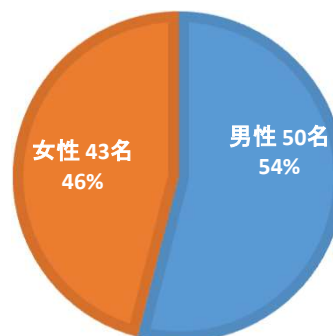

宮城教育大学における男女構成比(令和4年5月1日現在)※常勤職員

【学生】

教育学部学生(1,456名)

■ 男性 574名 ■ 女性 882名

教育学研究科学生(93名)

■ 男性 50名 ■ 女性 43名

【職員】

大学教員(91名)