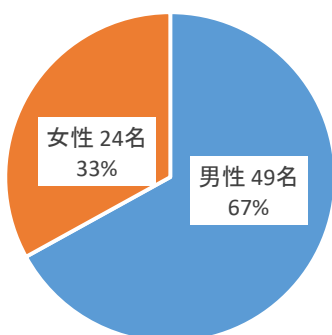

宮城教育大学における男女構成比(令和4年5月1日現在)※常勤職員

【学生】

教育学部学生(1,456名)

■ 男性 574名 ■ 女性 882名

教育学研究科学生(93名)

■ 男性 50名 ■ 女性 43名

【職員】

大学教員(91名)

■ 男性 73名 ■ 女性 18名

附属学校教員(98名)

■ 男性 55名 ■ 女性 45名

事務職員(73名)

■ 男性 49名 ■ 女性 24名