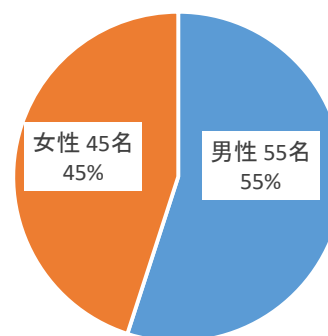

附属学校教員(98名)